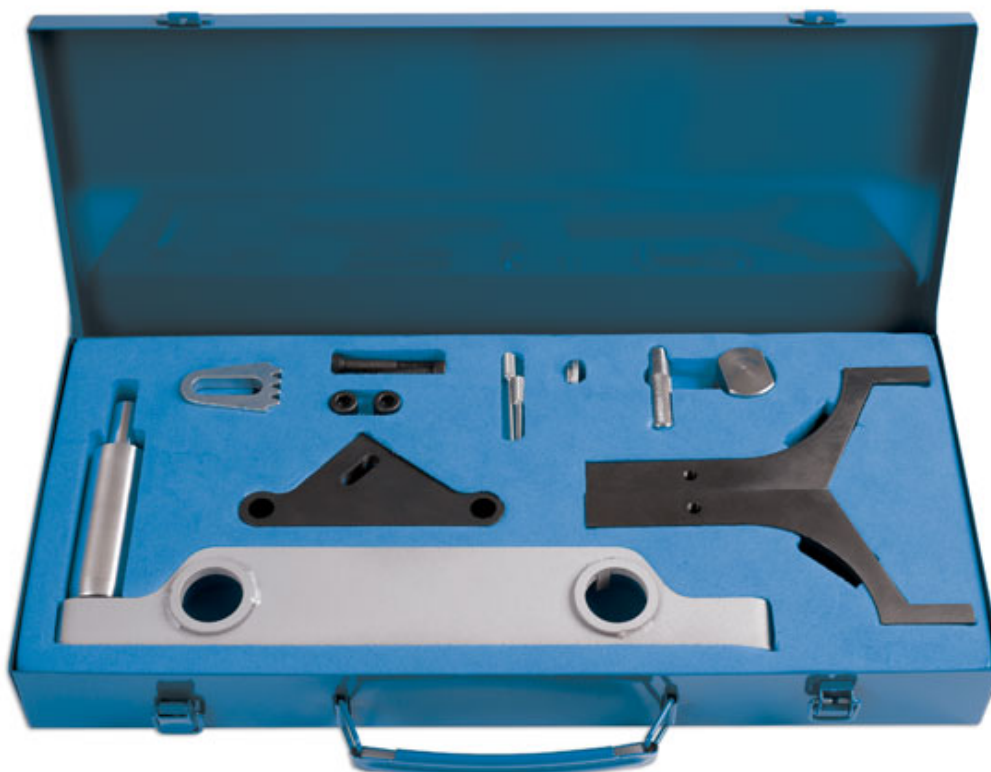

Zestaw blokad rozrzadu - Opel

Jedno z narzędzi Laser do rozrządu silnika do samochodów Opel.

Additional Information

- Kompleksowy zestaw narzędzi do silników 2.0l i 2.4l turbo, benzyna, podwójny wałek.
- Zastosowanie: Opel, Saab i Chevrolet 2008-2015
- Do silników o kodach LHU/A20NFT, LTG/A20NHT, LDK/A20NHT, LE5/LE9, A24XE, A24XF
- Wyciągnięcie lub wymiana łańcucha rozrzadu.
- Made in Sheffield